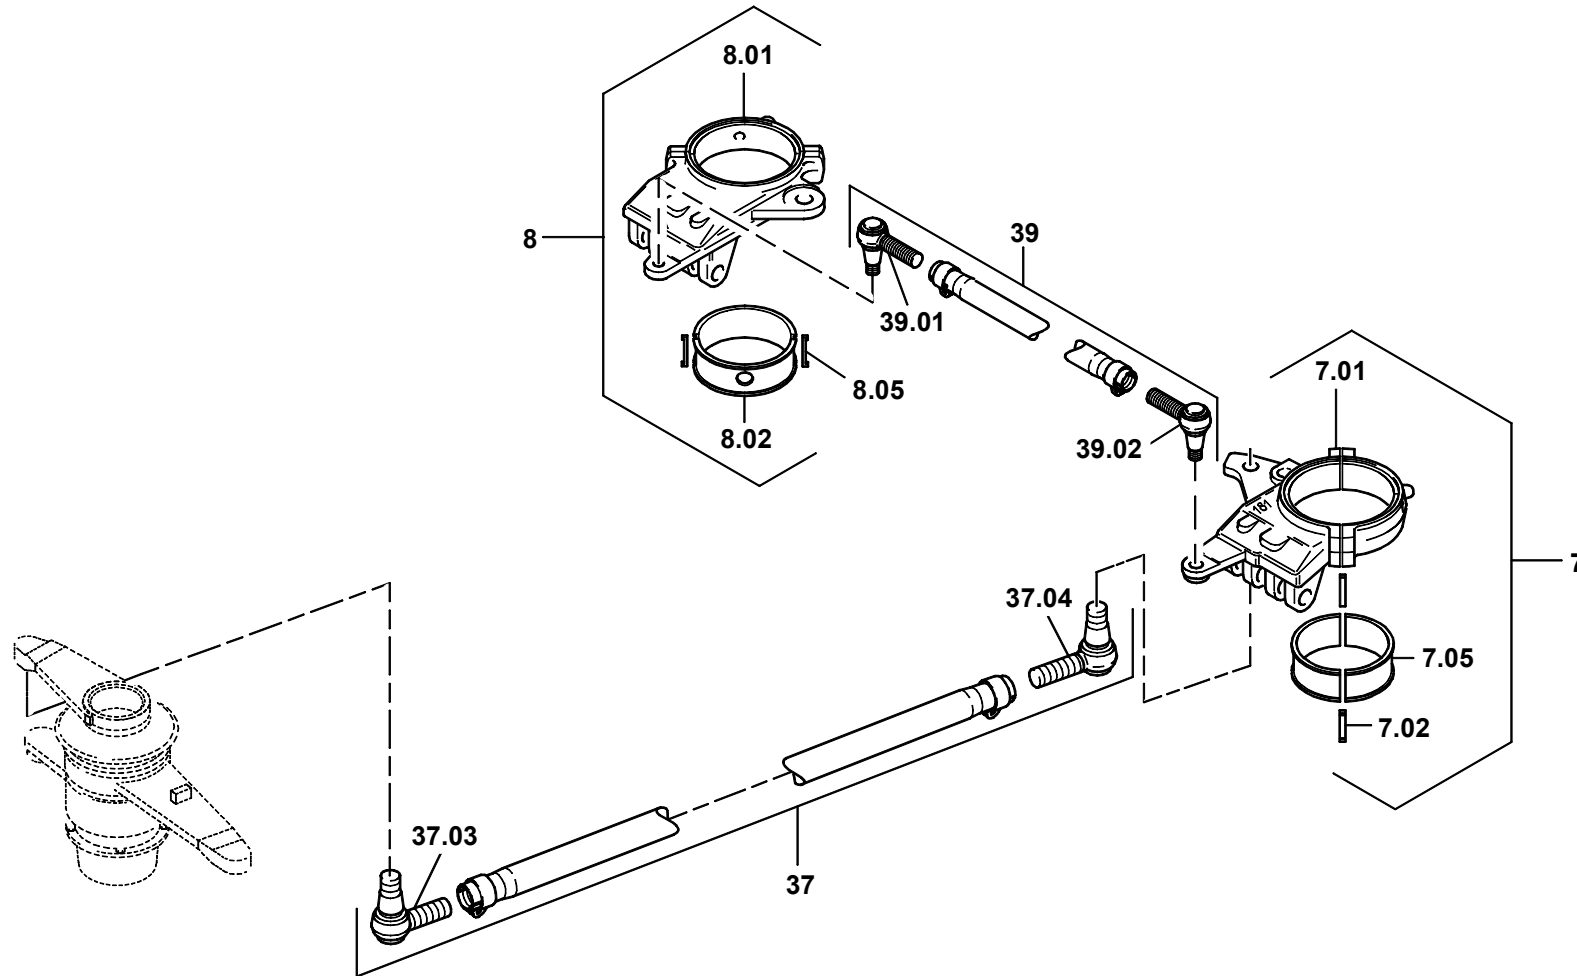

GROVELENKUNG
STEERING SYSTEMBILDТАFEL
PICTORIAL DISPLAY

12.01

3056660-ETL A

1/4

**GMK 4075
BE 504
G 072**

GROVELENKUNG
STEERING SYSTEMBILDTAFEL
PICTORIAL DISPLAY

12.01

3056660-ETL A

2/4

GMK 4075
BE 504
G 072

GROVELENKUNG
STEERING SYSTEMBILDТАFEL
PICTORIAL DISPLAY

12.01

3056660-ETL A

3/4

GMK 4075
BE 504
G 072

GROVELENKUNG
STEERING SYSTEMBILDТАFEL
PICTORIAL DISPLAY

12.01

3056660-ETL A

4/4

GMK 4075
BE 504
G 072