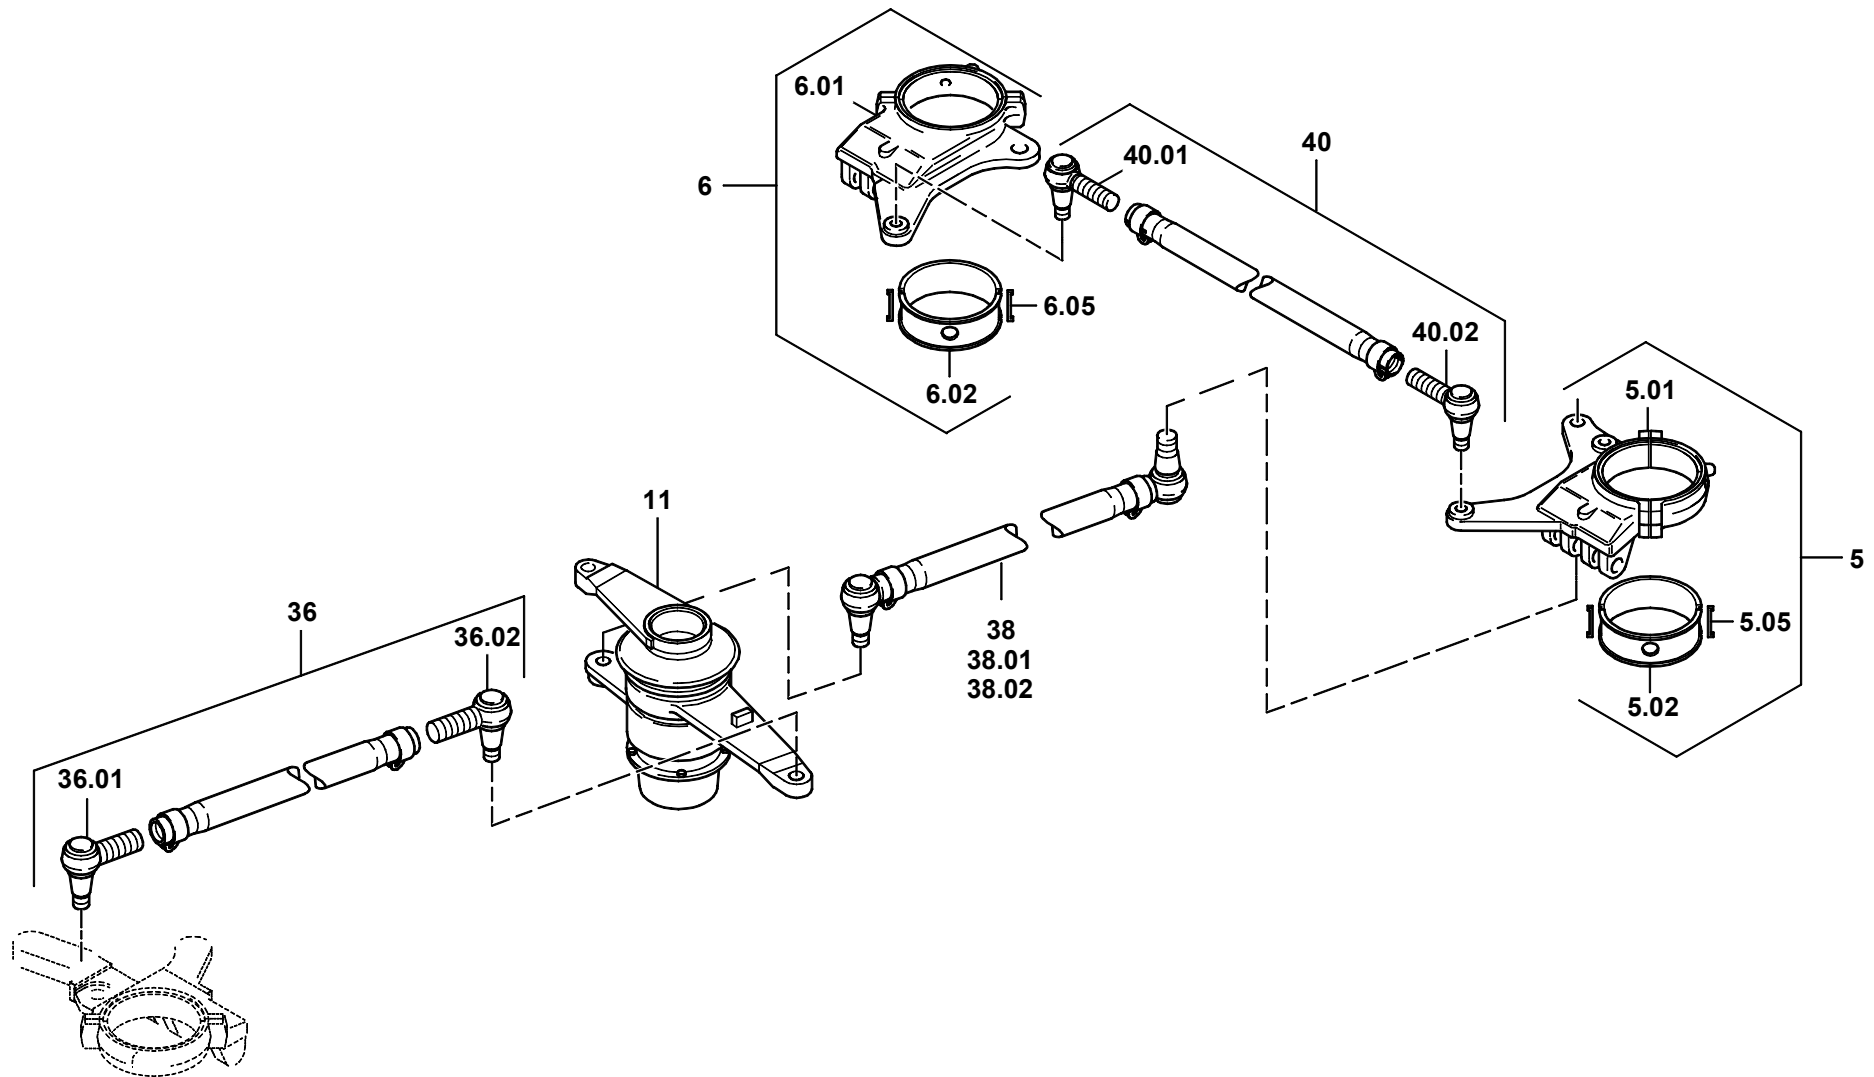

GROVELENKUNG
STEERING SYSTEMBILDТАFEL
PICTORIAL DISPLAY

12.01

3056660-ETL A

1/4

**GMK 4075
BE 504
G 072**

GROVELENKUNG
STEERING SYSTEMBILDTAFEL
PICTORIAL DISPLAY

12.01

3056660-ETL A

2/4

GMK 4075
BE 504
G 072

GROVELENKUNG
STEERING SYSTEMBILDТАFEL
PICTORIAL DISPLAY

12.01

3056660-ETL A

3/4

GMK 4075
BE 504
G 072

GROVELENKUNG
STEERING SYSTEMBILDТАFEL
PICTORIAL DISPLAY

12.01

3056660-ETL A

4/4

GMK 4075
BE 504
G 072