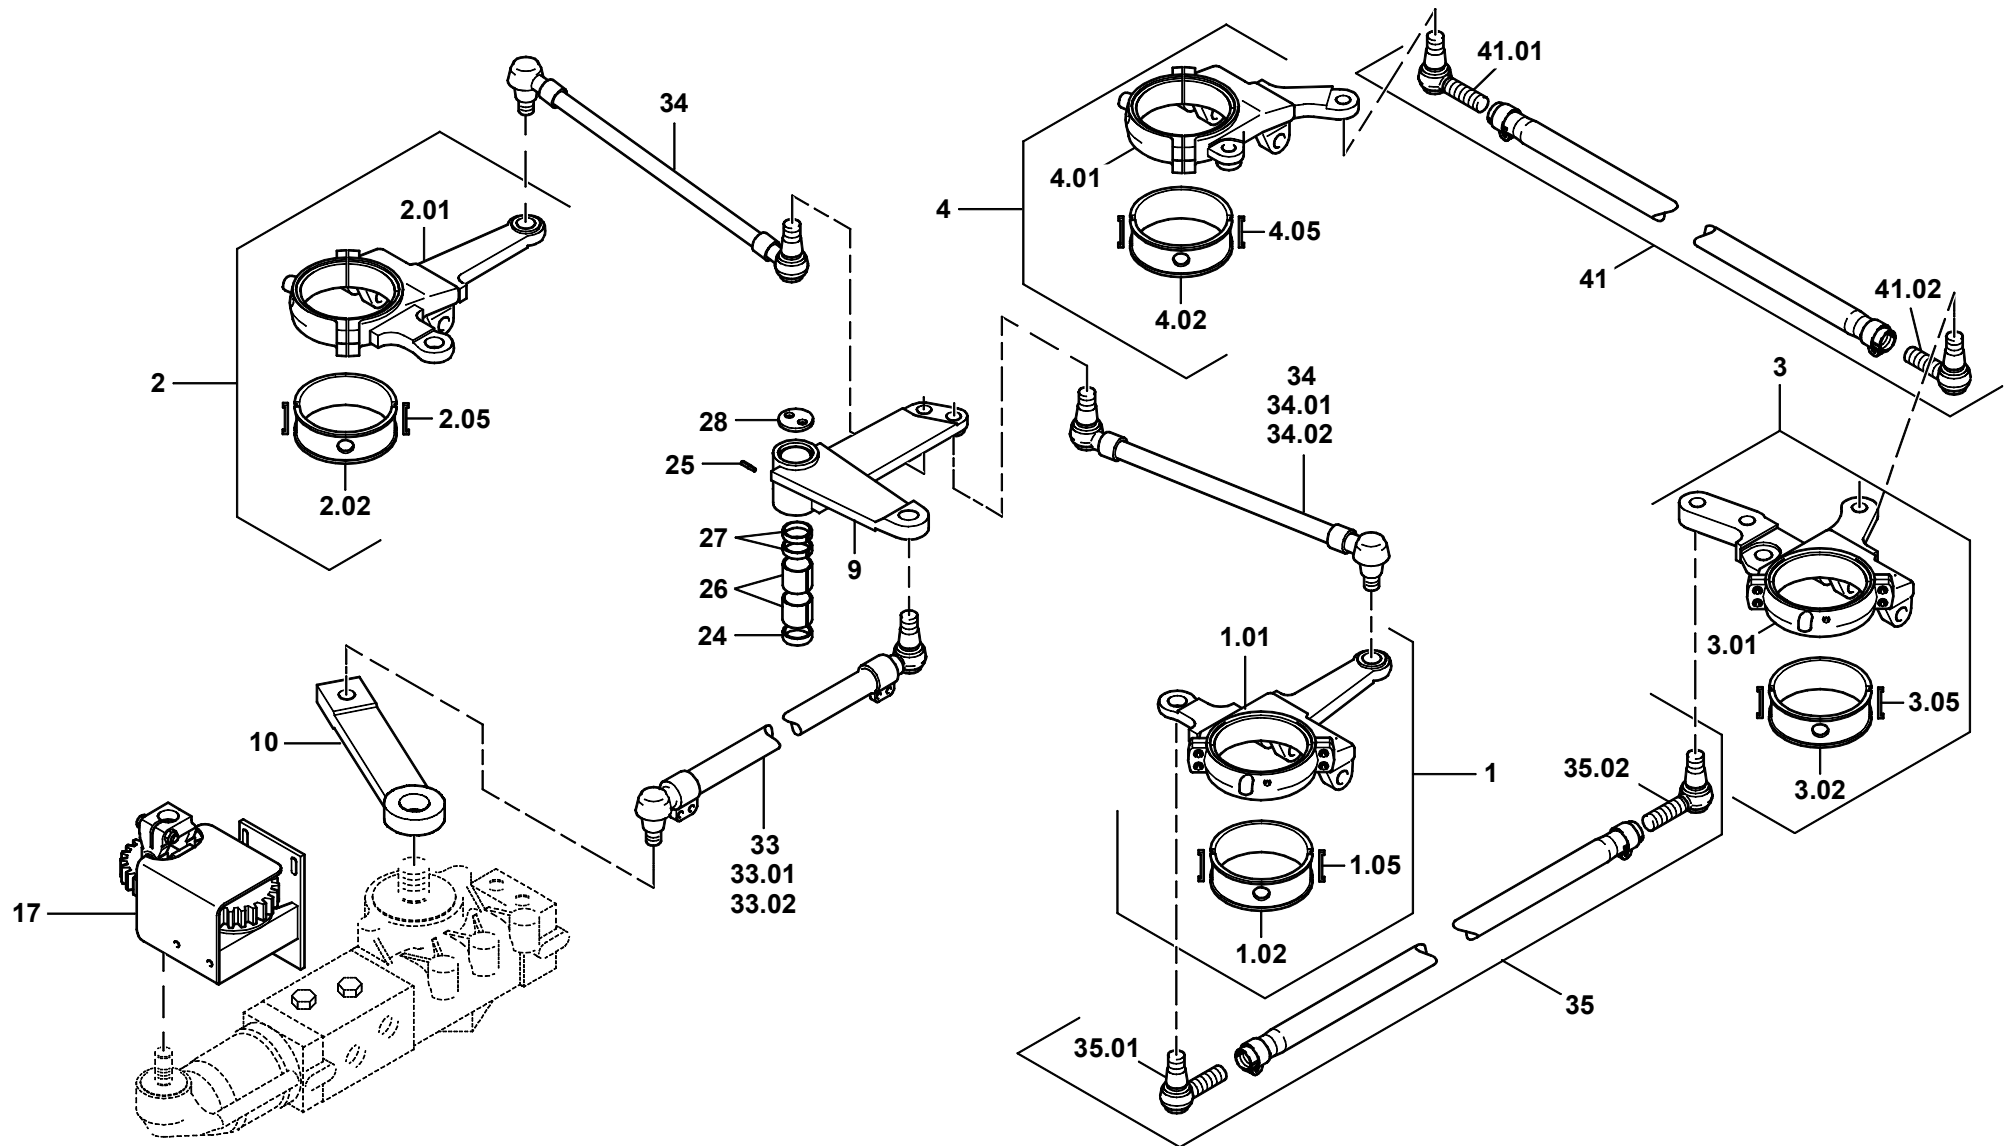

GROVELENKUNG
STEERING SYSTEMBILDТАFEL
PICTORIAL DISPLAY

12.01

3056660-ETL A

1/4

**GMK 4075
BE 504
G 072**

GROVELENKUNG
STEERING SYSTEMBILDTAFEL
PICTORIAL DISPLAY

12.01

3056660-ETL A

2/4

GMK 4075
BE 504
G 072

GROVELENKUNG
STEERING SYSTEMBILDТАFEL
PICTORIAL DISPLAY

12.01

3056660-ETL A

3/4

GMK 4075
BE 504
G 072

GROVELENKUNG
STEERING SYSTEMBILDТАFEL
PICTORIAL DISPLAY

12.01

3056660-ETL A

4/4

GMK 4075
BE 504
G 072